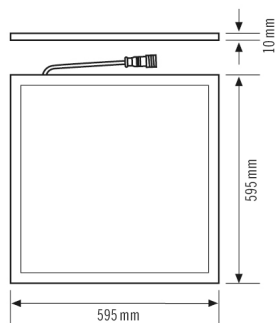

STELLA PNL 600 DDP OP 3800 840 IP20 DALI

El.nr. 33 007 78
GTIN nr. 4015120600234

Tekniske data

GENERELT	
Apparatkategorier	Innfelte taklampe
Brukergrensesnitt	DALI-Bus
Fjernstyrt	–
Samsvar	CE-merket, EAC, RoHS, WEEE
Garanti	5 år
FASTGJØRING	
Monteringstype	Takinnfelling
Moneringssted	Tak
Moneringsmål	Moneringslengde: 595 mm x Moneringsbredde: 595 mm x Innbyggingsdybde: 50 mm
Tilkoblingstype	Innstikksklemme
Tilkoblingsbart ledertverrsnitt	1,50 – 1,50 mm ²
KABINETT	
Mål	lengde 595 mm x Bredde 595 mm x Høyde/ dybde 11 mm
Vekt	3390 g
Material	Lakkert aluminium
Kapslingsgrad	IP20
Omgivelsestemperatur	0 °C...+50 °C
Farge	hvit, tilsvarende RAL 9003
Glødetrådstest iht. IEC 60695-2-10	650 °C
ELEKTRISK UTFØRELSE	
Styringssystem	DALI

Produktbeskrivelse

- LED-lampe med prismatisk (PRISMATIC) kapsling (diffusor)
- Til bruk som forsenket taklampe samt i systemtak med tildekkede eller synlige bæreskinner for systemdimensjon 600 x 600 mm
- LED-effekt 33W
- EVG (DALI) integrert, installasjon uten ytterligere tilbehør
- Fargetemperatur ca. 4000 K (nøytralhvitt)

STELLA PNL 600 DDP OP 3800 840 IP20 DALI

El.nr. 33 007 78
GTIN nr. 4015120600234

Tilbehør

Produktnavn	Artikkelnummer	Teknisk beskrivelse	GTIN nr.
Beskyttelse			
DROP PROTECTION	EQ10121616	Ståltau for å feste ESYLUX innfelte taklamper i taket.	4015120121616
Montering			
STELLA MOUNTING FRAME 600 SM WH	EQ10600173	Ramme for utenpåliggende montering i tak 600 for innfelte taklamper i serien STELLA	4015120600173
MOUNTING FRAME 600 FM WH	EQ10113086	Ramme for innfelling i tak 600 for innfelte taklamper	4015120113086
MOUNTING FRAME 600/625 SM WH	EQ10113468	Rammer for utenpåliggende montering i tak 600/625 for innfelte taklamper	4015120113468

Målskisse

Lysfordeling